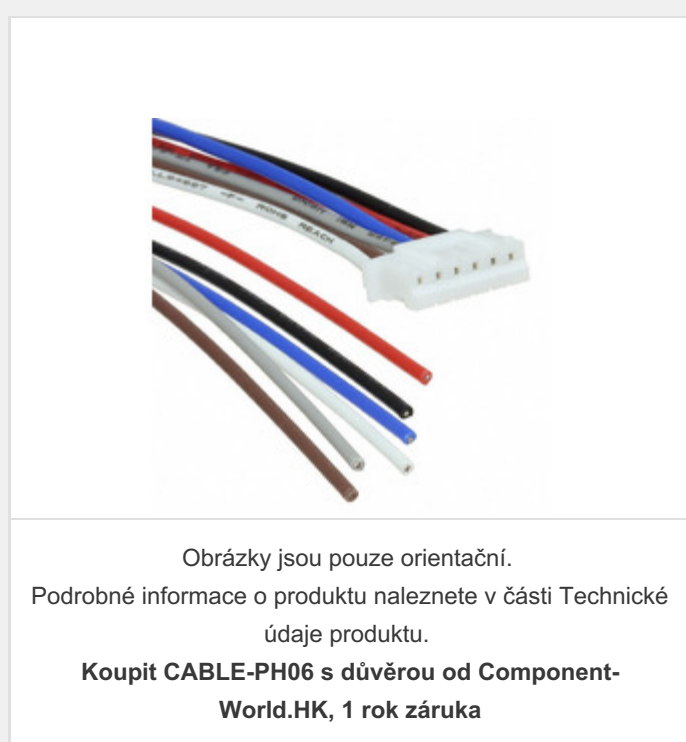

## CABLE-PH06

**Part Number:** [CABLE-PH06](#)  
**Výrobce:** [TRINAMIC Motion Control GmbH](#)  
**Popis:** CABLE JST PHR-06 AWG 24, LENGTH  
**Datový list:** [TMC Cables User Manual](#)

**RoHS Status:** Bez olova / V souladu RoHS  
**Ship From:** Hong Kong  
**Shipment Way:** DHL/Fedex/TNT/UPS/EMS

### PARAMETR PRODUKTU

<b>Part Number</b>	CABLE-PH06	<b>Výrobce</b>	<a href="#">TRINAMIC Motion Control GmbH</a>
<b>Popis</b>	CABLE JST PHR-06 AWG 24, LENGTH	<b>Stav volného vedení / RoHS</b>	Bez olova / V souladu RoHS
<b>Dostupné množství</b>	85845 pcs	<b>Datový list</b>	<a href="#">TMC Cables User Manual</a>
<b>Kategorie</b>	<a href="#">Sestavy kabelů</a>	<b>Používání</b>	-
<b>stínění</b>	Unshielded	<b>Série</b>	PHR
<b>Pitch - Konektor</b>	0.079" (2.00mm)	<b>Pitch - Cable</b>	-
<b>Ostatní jména</b>	1460-1297 70-0020	<b>Počet řádků</b>	1
<b>Počet poloh</b>	6	<b>Výrobní standardní doba výroby</b>	6 Weeks
<b>Délka</b>	0.656' (200.00mm, 7.87")	<b>Stav volného vedení / RoHS</b>	Lead free / RoHS Compliant
<b>Funkce</b>	Detent Lock	<b>Detailní popis</b>	6 Position Cable Assembly Rectangular Plug to Individual Wire Leads 0.656' (200.00mm, 7.87")
<b>Kontakt Finish Tloušťka</b>	-	<b>Kontakt Finish</b>	-
<b>Typ konektoru</b>	Plug to Individual Wire Leads	<b>Barva</b>	Multiple
<b>kabelová koncovka</b>	Crimp		